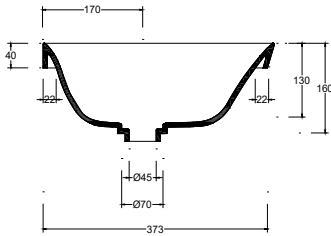

Installazione Installation		Incasso Fitted	Dimensioni Dimension		55 x 38 x 18h cm
Troppopieno Overflow		Senza troppopieno Without overflow	Peso Weight		9,90 kg
Piletta Drain		Scarico libero ø 7,2cm Free flow ø 7,2cm	Capienza vasca Tank capacity		15,00 Lt
Smaltatura Enamelled		Lato inferiore Bottom	Pallet		100 x 120 x h160 → 27 pz. 100 x 120 x h220 → 40 pz.
Smaltatura Enamelled		4 Lati 4 Sides			

CE EN 14688 - CL00

Sezione A-A
Section A-A

Vista superiore
Top view

Vista posteriore
Back view

■ Dima di taglio

NB Le misure indicate possono subire una variazione dello 0,8 % circa, dovuta ad un'usura degli stampi o a piccole variazioni delle caratteristiche tecniche relative alle materie prime che compongono l'impasto.
NB Dimensions shown are subject to a variation of about 0,8 %, due to wear of molds or because of small changes in the technical specification of the raw materials of the dough.