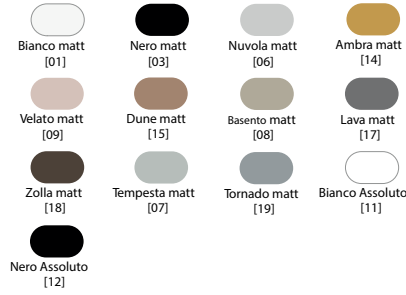

COLORI OPACHI/MATT COLORS

COLORI LUCIDI/GLOSSY COLORS

Lavabo in ceramica da incasso senza troppopieno quattro lati e lato inferiore smaltato. Piletta esclusa.

Fitted ceramic washbasin without overflow, four enamelled sides and bottom. Drain not included.