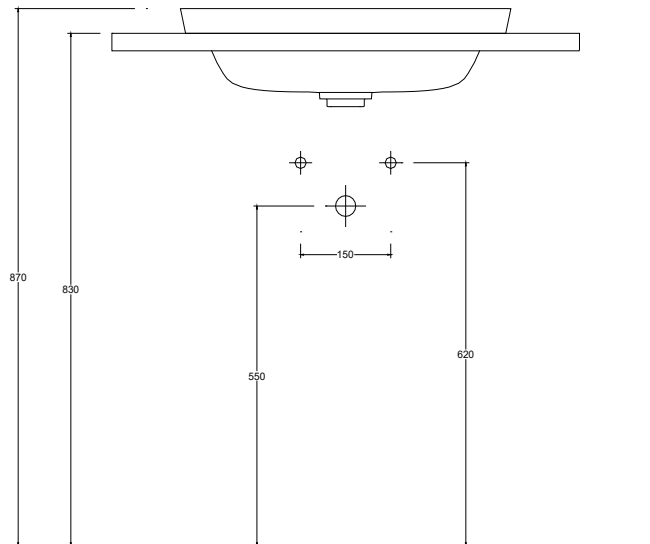

Installazione Installation		Incasso Fitted	Dimensioni Dimension		55 x 38 x 18h cm
Troppopieno Overflow		Senza troppopieno Without overflow	Peso Weight		9,90 kg
Piletta Drain		Scarico libero ø 7,2cm Free flow ø 7,2cm	Capienza vasca Tank capacity		15,00 Lt
Smaltatura Enamelled		Lato inferiore Bottom	Pallet		100 x 120 x h160 → 27 pz. 100 x 120 x h220 → 40 pz.
Smaltatura Enamelled		4 Lati 4 Sides			

CE EN 14688 - CL00

Sezione A-A
Section A-A

Vista superiore
Top view

Vista posteriore
Back view

■ Dima di taglio

NB Le misure indicate possono subire una variazione dello 0,8 % circa, dovuta ad un'usura degli stampi o a piccole variazioni delle caratteristiche tecniche relative alle materie prime che compongono l'impasto.
NB Dimensions shown are subject to a variation of about 0,8 %, due to wear of molds or because of small changes in the technical specification of the raw materials of the dough.