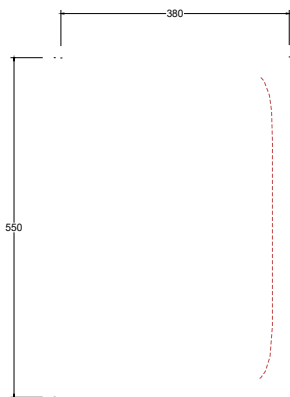

Installazione Installation		Incasso Fitted	Dimensioni Dimension		55 x 38 x 18h cm
Troppopieno Overflow		Senza troppopieno Without overflow	Peso Weight		9,90 kg
Piletta Drain		Scarico libero ø 7,2cm Free flow ø 7,2cm	Capienza vasca Tank capacity		15,00 Lt
Smaltatura Enamelled		Lato inferiore Bottom	Pallet		100 x 120 x h160 → 27 pz. 100 x 120 x h220 → 40 pz.
Smaltatura Enamelled		4 Lati 4 Sides			

CE EN 14688 - CL00

Sezione A-A
Section A-A

Vista superiore
Top view

Vista posteriore
Back view

■ Dima di taglio

NB Le misure indicate possono subire una variazione dello 0,8 % circa, dovuta ad un'usura degli stampi o a piccole variazioni delle caratteristiche tecniche relative alle materie prime che compongono l'impasto.
NB Dimensions shown are subject to a variation of about 0,8 %, due to wear of molds or because of small changes in the technical specification of the raw materials of the dough.